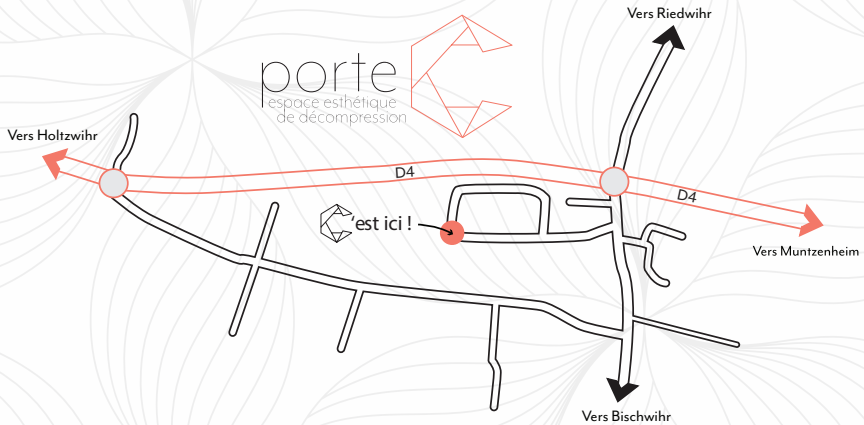

12A rue des Bleuets à Wickerschwir